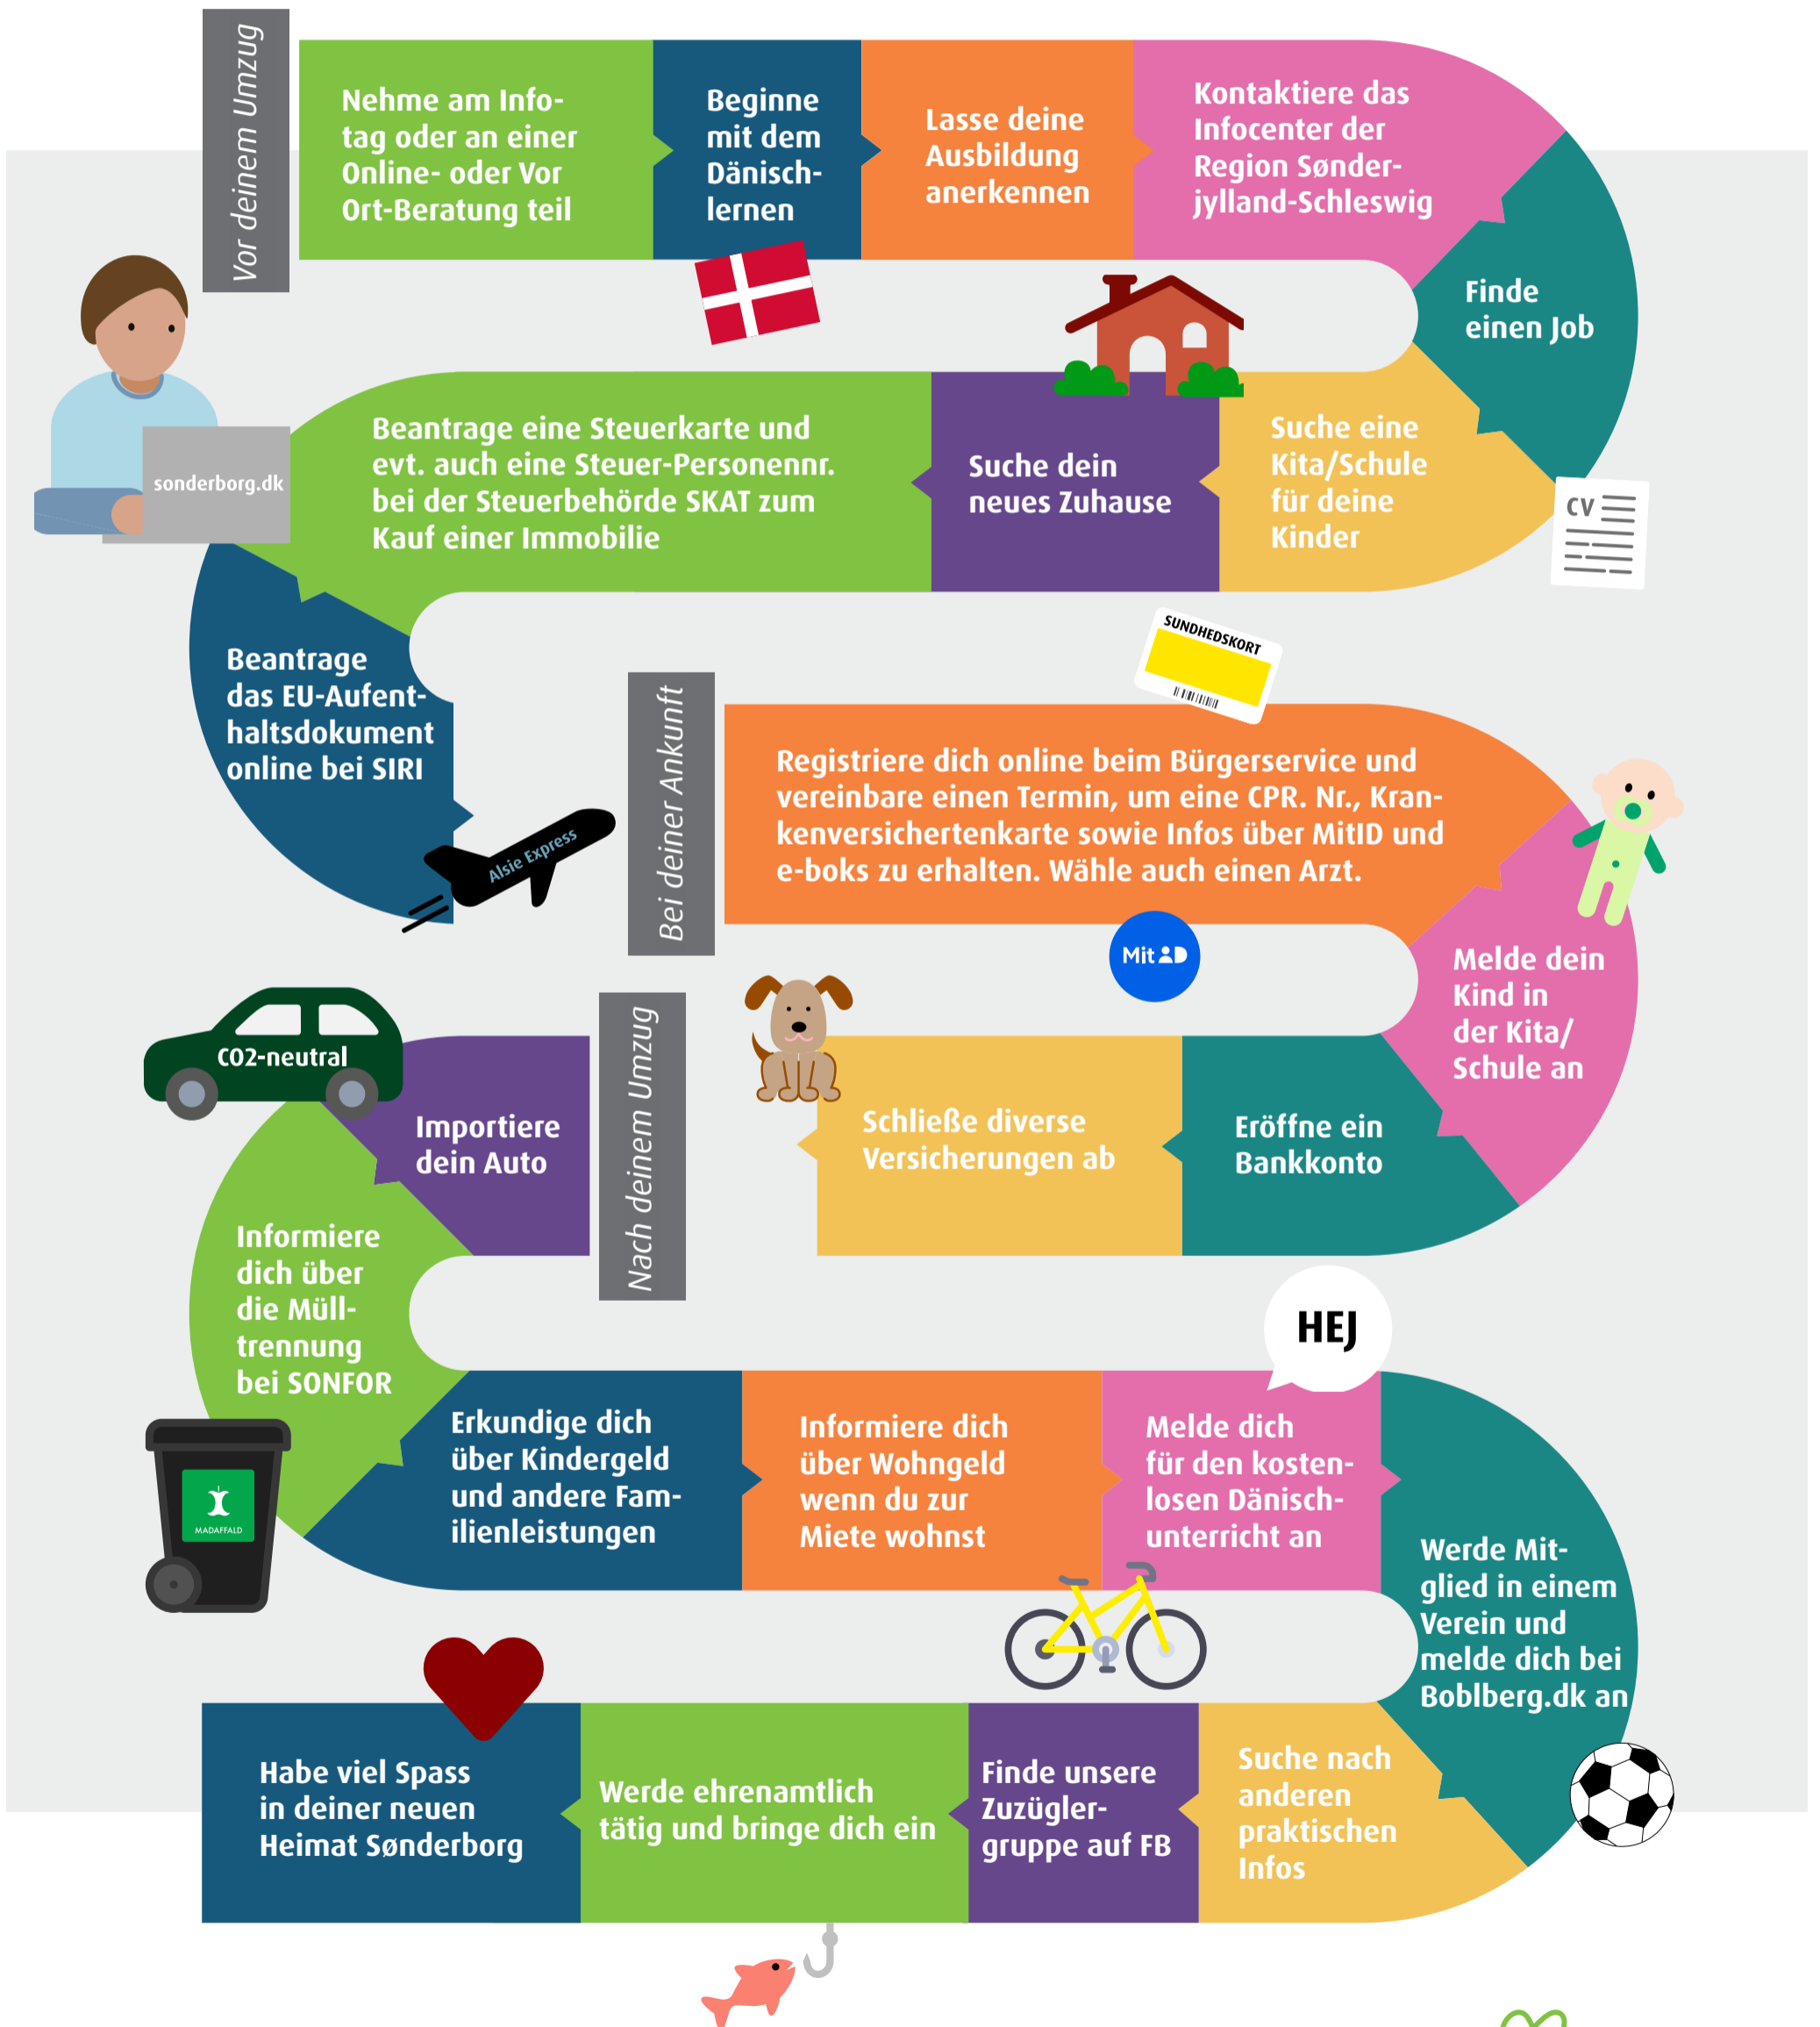

Auswandern nach Sønderborg – Schritt für Schritt

Untenstehend findest du eine Übersicht über die wichtigsten Schritte, die du, als EU-Bürger, bei einer Auswanderung nach Sønderborg durchlaufen wirst. Die Reihenfolge ist abhängig vom Einzelfall, weshalb die Übersicht lediglich zur generellen Orientierung dient. Klicke auf die einzelnen Kästen und Symbole um auf die Homepages der jeweiligen Behörden zu gelangen.

Fragen? Kontaktiere den Zuzüglerservice Sønderborg unter newcomer@sonderborg.dk und schaue unter www.lifeindenmark.dk

Sønderborg
 Hervorragende Aussichten