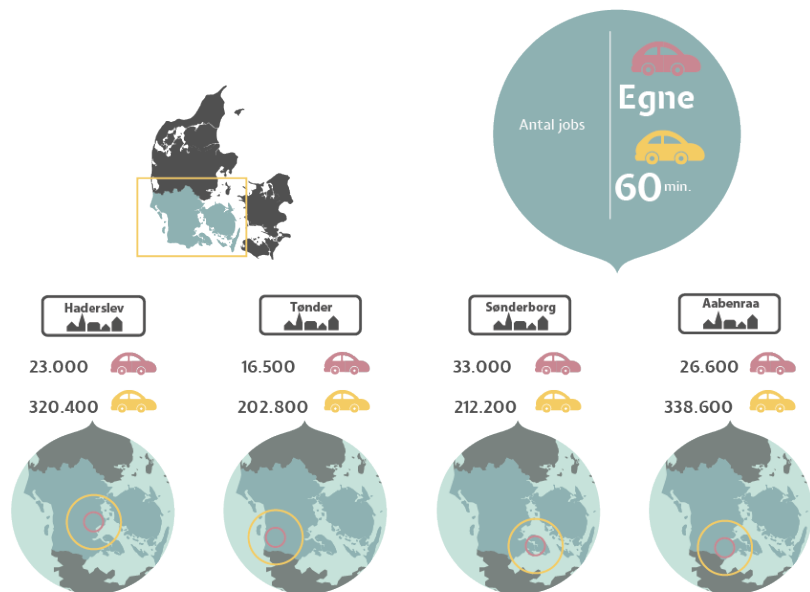

*Porten til
Europa*

Velkommen til

Sønderjylland

Derfor Sønderjylland...

- Adgang til **370.000** spændende arbejdspladser inden for en times kørsel
- En række af de største og mest **internationale** virksomheder, der sammen er en vigtig brik i Produktions-Danmark
- En **mangfoldig kultur**, hvor blandt andet dansk og tysk går hånd i hånd
- Et stærkt **uddannelsesområde**, hvor vi har alt fra gode folkeskoler til anerkendte universiteter på begge sider af grænsen
- Under **2 timers køreafstand** til Aarhus og Odense samt til den europæiske metropol, Hamborg

Kontakt kommunens tilflytterservice

- og få hjælp til at finde et godt sted at bo, få børnene passet, find den rette skole, få et socialt netværk eller tips til nyt arbejde...

Sønderborg

Bosætningskoordinator